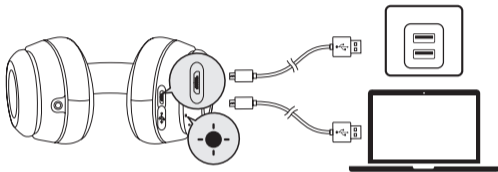

1 синій сигнал

Вимкнення

Натиснути та утримувати 3 секунди

1 червоний сигнал

ЗАРЯДКА

Звукове попередження
(тон)

Низький заряд

Горить червоний

Заряджається

Горить зелений

Повністю заряджено

СПОЛУЧЕННЯ

Натисніть і тримайте 4 секунди

Увімкнення режиму сполучення

Натисніть і тримайте 4 секунди

Скасувати сполучення з пристроєм або повторно увімкнути режим сполучення

Швидко блимає синій

Режим сполучення увімкнено

Горить синій (5 секунд)

Сполучено з пристроєм

УПРАВЛІННЯ

Натиснути
1 раз

Відтворення / пауза

Натисніть та
утримуйте 1
секунду