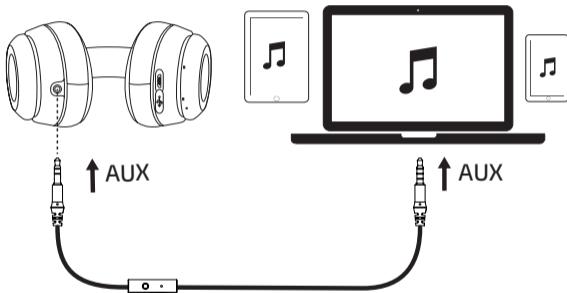

Наступний трек

Попередній трек

Натиснути
1 раз

Збільшення /
зменшення гучності
на один рівень

Натисніть та
утримуйте 1
секунду

Активація Siri /
іншого голосового
помічника

Відповісти /
закінчити розмову

Натиснути
1 раз

Утримання поточної розмови
та відповідь на вхідний
дзвінок

Відхилити дзвінок

Натиснути
та тримати
1 секунду

Перемикається між дзвінком
на утриманні та активним
дзвінком

Швидко
блимаючий синій

Іде
розмова

Повільно
блимаючий синій

Вхідний
дзвінок

AUX

ПІДКЛЮЧЕННЯ ЧЕРЕЗ ЛІНІЙНИЙ ВХІД AUX

Під'єднання до аудіокабелю автоматично перемикається на режим Aux, а режим Bluetooth вимикається.

Використовуючи режим AUX, керуйте відтворенням та звуком через під'єднаний пристрій.