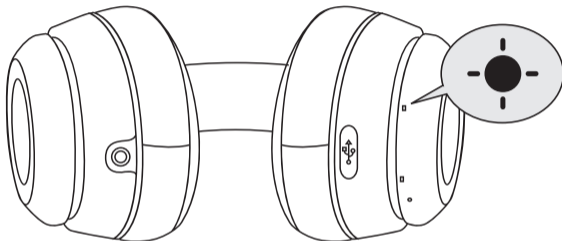

soundcore

Soundcore Vortex

Модель: A3031

Інструкція користувача

КОМПЛЕКТАЦІЯ

УВІМКНУТИ / ВИМКНУТИ

Увімкнення

Натиснути та утримувати 1 секунду