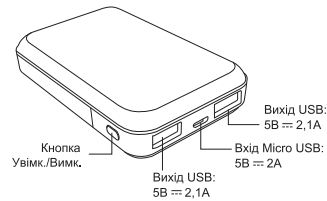

Модель: LP-C21

ergo

Інструкція з експлуатації

Зовнішній акумулятор

1. Технічні характеристики

1.1. Зовнішній вигляд продукту

1.2. Характеристики:

- Тип акумулятора: Літій-Полімерний із високою щільністю енергії
- Ємність акумулятора: 10000mAh/37Wh (за нормальних умов)
- Вхід Micro USB: 5B ≡ 2A
- 2 виходи USB: 5B ≡ 2,1A (Макс.)
- Розмір: 94x62,5x24 мм
- Вага: 180 г

1.3. Комплект поставки:

- Зовнішній акумулятор 1 шт.
- Кабель USB 1 шт.
- Інструкція з експлуатації 1 шт.

2. Світлодіодні індикатори

2.1. Індикатори ємності заряду:

Пристрій має 4 світлодіодні індикатора для відображення ємності заряду, які можуть приймати наступні стани:

* "●" Блімає "○" Вимкнений "●●" Горить

Зарядка зовнішнього акумулятора			
Індикатори	Стан індикатора	Відсоток заряду	Примітка
Перший індикатор блимає	○ ○ ○ ○	0%–25%	Зовнішній акумулятор повністю заряджений, коли горять всі індикатори
1	● ○ ○ ○	25%–50%	
2	● ● ○ ○	50%–75%	
3	● ● ● ○	75%–100%	
4	● ● ● ●	100%	

Зарядка пристроїв			
Індикатори	Стан індикатора	Відсоток заряду	Примітка
Перший індикатор блимає	○ ○ ○ ○	0%–25%	Коли ємність близька до 5%, останній індикатор буде блимати доти, доки повністю не закінчиться заряд
1	● ○ ○ ○	25%–50%	
2	● ● ○ ○	50%–75%	
3	● ● ● ○	75%–100%	
4	● ● ● ●	100%	

3. Інструкції щодо зарядки

3.1. Зарядка зовнішнього акумулятора

3.2. Зарядка зовнішнього пристрою

4. Застереження

5. Поради

6. Безпека навколишнього середовища

Продукт	Найменування та вміст небезпечних речовин					
	Pb	Hg	Cd	Cr(VI)	PBB	PBDE
Акумулятор	×	○	○	○	○	○
Аксесуари	○	○	○	○	○	○

7. Гарантія