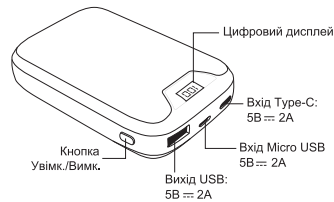

Модель: LP-C12

ergo

Інструкція з експлуатації

Зовнішній акумулятор

1. Технічні характеристики

1.1. Зовнішній вигляд продукту

1.2. Характеристики:

- Тип акумулятора: Літій-Полімерний із високою щільністю енергії
- Ємність акумулятора: 10000mAh/37Wh (за нормальних умов)
- Вхід Micro USB: 5В ≡ 2А
- Вхід USB Type-C: 5В ≡ 2А
- Вихід USB: 5В ≡ 2,1А (Макс.)
- Розмір: 96,5x63,5x23,5 мм
- Вага: 191,5 г

1.3. Комплекtnість поставки:

- Зовнішній акумулятор 1 шт.
- Кабель USB 1 шт.
- Інструкція з експлуатації 1 шт.

2. Цифровий дисплей

Зовнішній акумулятор повністю заряджений

3. Інструкції щодо зарядки

3.1. Зарядка зовнішнього акумулятора

3.2. Зарядка зовнішнього пристрою

4. Застереження

5. Поради

6. Безпека навколишнього середовища

Продукт	Найменування та вміст небезпечних речовин					
	Pb	Hg	Cd	Cr(VI)	PBB	PBDE
Акумулятор	×	○	○	○	○	○
Аксесуари	○	○	○	○	○	○

7. Гарантія