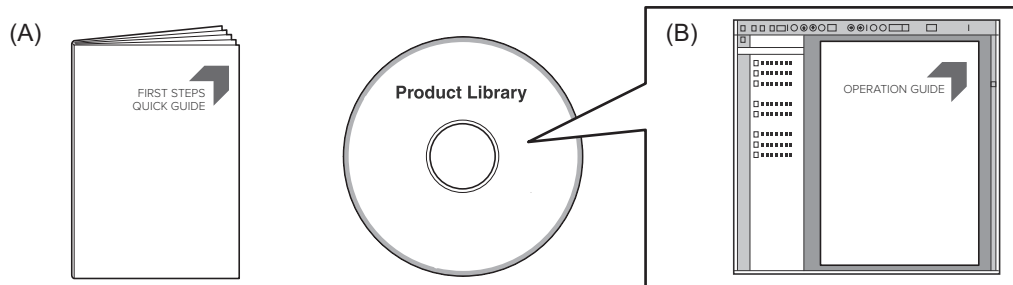

> PRINT

ECOSYS P2235dn
ECOSYS P2235dw

ІНСТРУКЦІЯ

A Preface

- EN** This guide (A) only explains the basic operations of the machine. For other information, see Operation Guide (B) on the Product Library disc.
- RU** В данном руководстве (A) описаны только основные операции с устройством. Дополнительные сведения см. в руководстве по эксплуатации (B) на диске Product Library.
- UA** В цій інструкції (A) описано тільки основні операції з пристроєм. Додаткові відомості див. в інструкції з експлуатації (B) на диску Product Library.