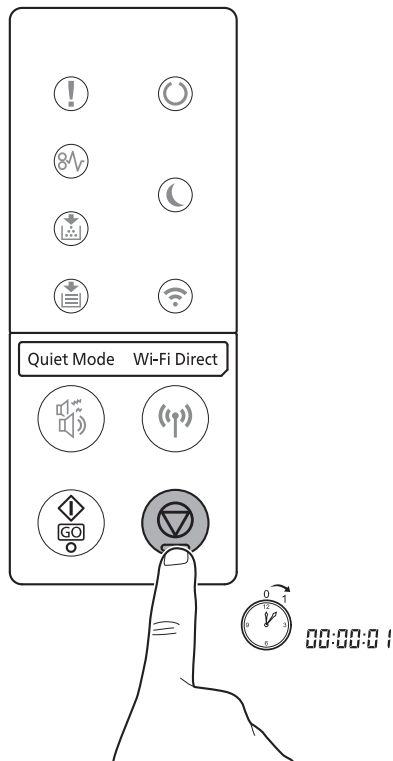

L

Cancel Printing