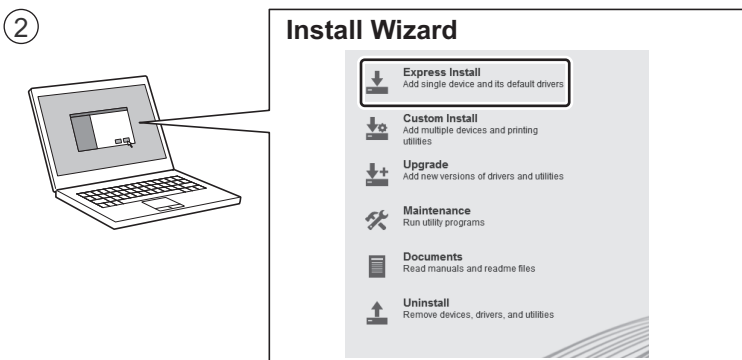

3

EN

1

2

3

4

EN If Found new Hardware window appears, click Cancel.

RU Если появляется окно Найдено новое аппаратное обеспечение, щелкните Отменить.

UA Якщо з'являється вікно Знайдено нове апаратне забезпечення, натисніть Скасувати.

EN Follow the instructions in the installation wizard.

RU Следуйте инструкциям в окне мастера установки.

UA Дотримуйтеся інструкцій у вікні майстра встановлення.