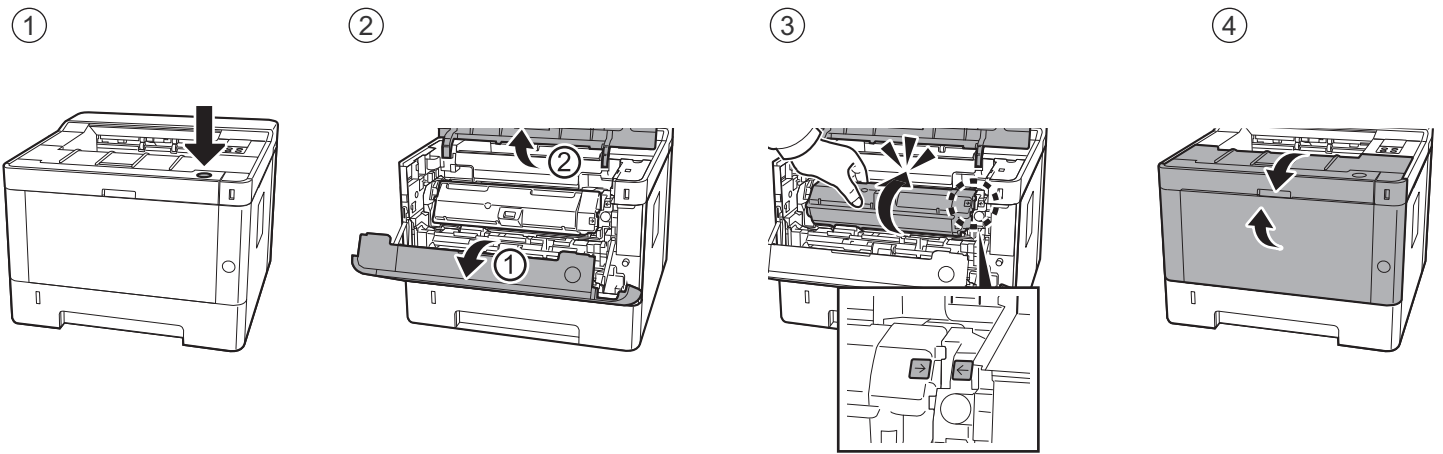

C Setting up the Toner Container