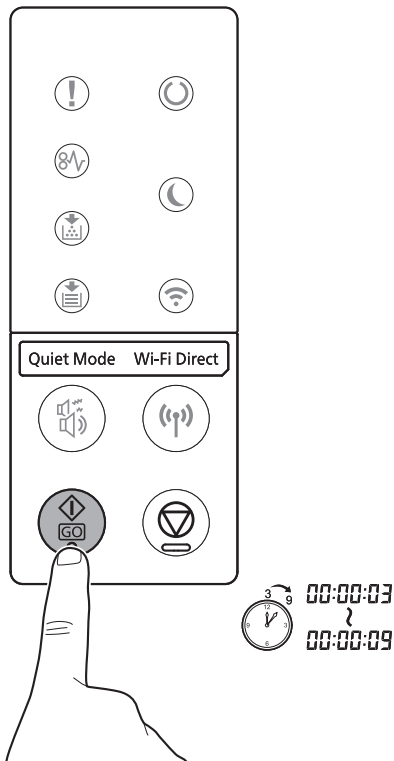

3

EN

1

2

3

4

EN If Found new Hardware window appears, click Cancel.

RU Если появляется окно Найдено новое аппаратное обеспечение, щелкните Отменить.

UA Якщо з'являється вікно Знайдено нове апаратне забезпечення, натисніть Скасувати.

EN Follow the instructions in the installation wizard.

RU Следуйте инструкциям в окне мастера установки.

UA Дотримуйтеся інструкцій у вікні майстра встановлення.