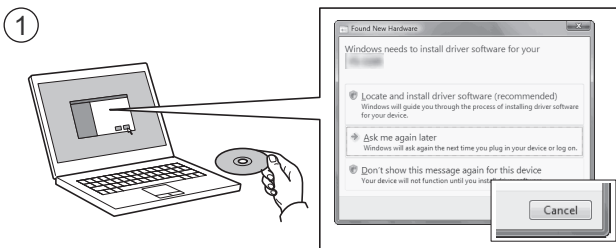

3

EN

1

2

3

4

EN If Found new Hardware window appears, click Cancel.

RU Если появляется окно Найдено новое аппаратное обеспечение, щелкните Отменить.

UA Якщо з'являється вікно Знайдено нове апаратне забезпечення, натисніть Скасувати.

EN Follow the instructions in the installation wizard.

RU Следуйте инструкциям в окне мастера установки.

UA Дотримуйтеся інструкцій у вікні майстра встановлення.