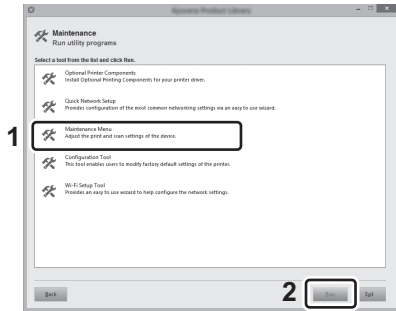

Altitude Adjustment (1000m or higher Only)

1

2

1

3

4

3

EN

1

2

3

4