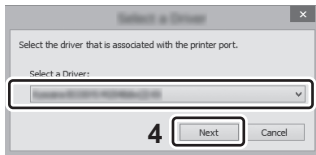

Altitude Adjustment (1000m or higher Only)

1

2

1

3

4

3

EN

1

2

3

4