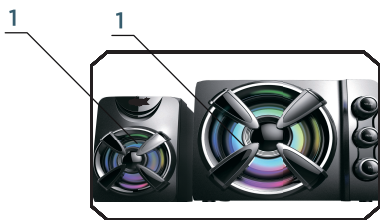

Будь ласка, уважно прочитайте інструкцію перед увімкненням пристрою, приділяючи особливу увагу питанням безпеки.

ОПИС ПРИЛАДУ

1. Динаміки з LED підсвічуванням
2. Регулятори звуку
3. Мініджек 3.5 мм
4. USB-конектор (живлення)
5. Корпус сабвуфера