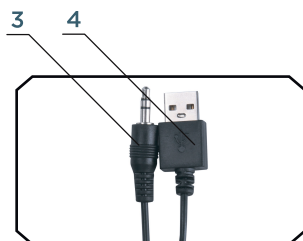

Пожалуйста, внимательно прочтите инструкцию перед включением устройства, уделяя особое внимание вопросам безопасности.

ОПИСАНИЕ УСТРОЙСТВА

1. Динамики с LED подсветкой
2. Регуляторы звука
3. Мини-джек 3.5 мм
4. USB-коннектор (питание)
5. Корпус сабвуфера