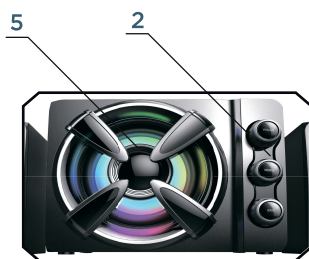

Будь ласка, уважно прочитайте інструкцію перед увімкненням пристрою, приділяючи особливу увагу питанням безпеки.

ОПИС ПРИЛАДУ

1. Динаміки з LED підсвічуванням
2. Регулятори звуку
3. Мініджек 3.5 мм
4. USB-конектор (живлення)
5. Корпус сабвуфера