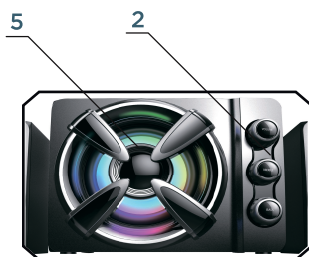

Пожалуйста, внимательно прочтите инструкцию перед включением устройства, уделяя особое внимание вопросам безопасности.

ОПИСАНИЕ УСТРОЙСТВА

1. Динамики с LED подсветкой
2. Регуляторы звука
3. Мини-джек 3.5 мм
4. USB-коннектор (питание)
5. Корпус сабвуфера