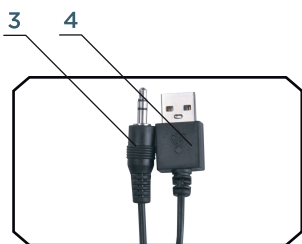

Будь ласка, уважно прочитайте інструкцію перед увімкненням пристрою, приділяючи особливу увагу питанням безпеки.

ОПИС ПРИЛАДУ

1. Динаміки з LED підсвічуванням
2. Регулятори звуку
3. Мініджек 3.5 мм
4. USB-конектор (живлення)
5. Корпус сабвуфера