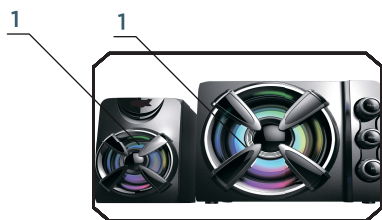

Пожалуйста, внимательно прочтите инструкцию перед включением устройства, уделяя особое внимание вопросам безопасности.

ОПИСАНИЕ УСТРОЙСТВА

1. Динамики с LED подсветкой
2. Регуляторы звука
3. Мини-джек 3.5 мм
4. USB-коннектор (питание)
5. Корпус сабвуфера