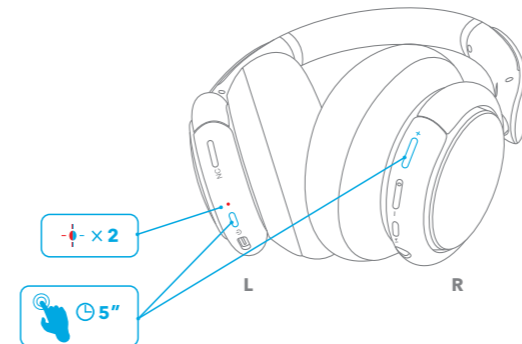

СКИДАННЯ

Натисніть кнопку живлення та кнопку збільшення гучності одночасно протягом 5 секунд, щоб скинути налаштування навушників.

12

Важлива інформація з техніки безпеки

- Уникайте падіння.
- Не розбирайте виріб.
- Не розташовуйте пристрій біля джерел тепла.
- Не ставте на пристрій потенційно небезпечні предмети (наприклад, об'єкти з рідиною всередині або запалені свічки).
- Уникайте впливу екстремальних температур.
- Виріб не повинен піддаватися надмірному нагріванню на сонці, поблизу вогню або розпечених предметів.
- Використовуйте кабелі з комплекту поставки або сертифіковані кабелі.
- Використовуйте для очищення суху м'яку безворсову тканину. Не використовуйте для очищення масло або чистячі засоби, які призводять до корозії.

* Додаткові юридичні права споживачів

ДОДАТОК