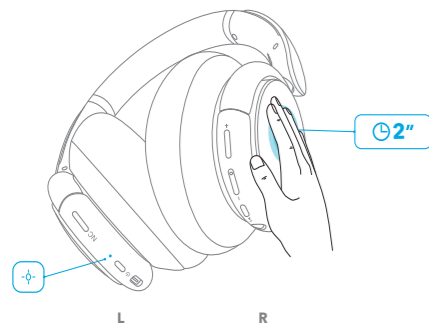

8 ПРОЗОРИСТЬ

Щоб розмовляти з людьми поблизу, не знімаючи навушників, ви можете активувати режим "Прозорість", натиснувши на праву панель (протягом 2 секунд).

8