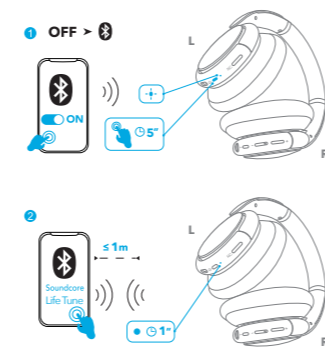

4 СПОЛУЧЕННЯ

Коли живлення вимкнено, натисніть і утримуйте кнопку живлення протягом 5 секунд, доки світлодіод не почне блимати синім, щоб увійти в режим сполучення Bluetooth.

4