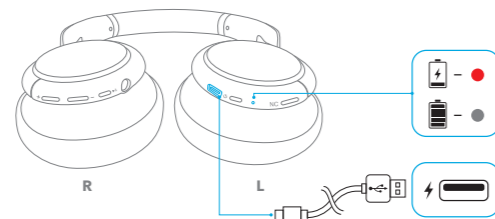

2 ЗАРЯДКА

Перед зарядкою повністю висушіть порт USB.

2