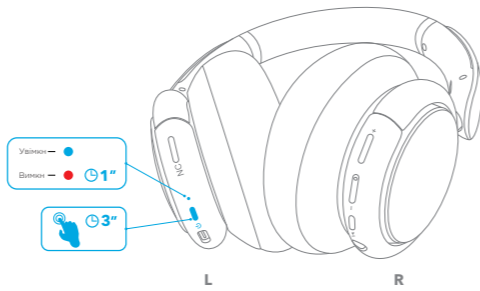

3 ЖИВЛЕННЯ Увiмкн/Вимкн

Натисніть та утримуйте кнопку живлення протягом 3 секунд, щоб увімкнути / вимкнути живлення.

3