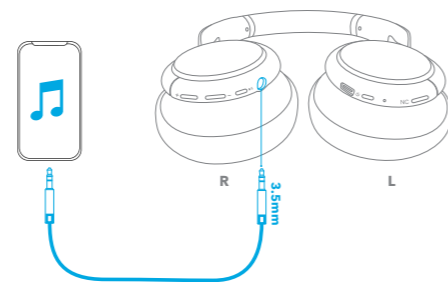

AUX

Для відтворення звуку з зовнішнього пристрою через кабель, необхідно під'єднати 3,5-мм AUX-кабель до пристрою та навушників.

10

СПЕЦИФІКАЦІЯ

Вхідний струм	5 В --- 650 mA
Ємність акумулятора	720 mAh
Час заряджання	2 год
Час відтворення (гучність 60%, режим шумопоглинання вимкнено)	60 годин
Час відтворення (гучність 60%, режим шумопоглинання увімкнено)	40 годин
Розмір динаміка	40 мм x 2
Частотна характеристика	20 Гц – 20 кГц
Імпеданс	16 Ω
Версія Bluetooth	V 5.0
Частота Bluetooth	2,4 ГГц (2,402 ГГц – 2,480 ГГц)
Формат аудіокодека	SBC, AAC
Радіус дії Bluetooth	15 м
Випромінююча потужність передавача Bluetooth	< 20 дБм
Частота NFC	13,56 МГц
Випромінююча потужність передавача NFC	3,27 дБмкА/м на відстані 10м

Технічні характеристики може бути змінено без попереднього повідомлення.

11