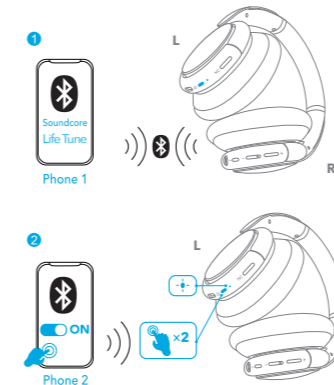

5 ПОДВІЙНЕ СПОЛУЧЕННЯ

Після успішного підключення до першого пристрою двічі натисніть кнопку живлення, щоб створити пару з іншим пристроєм.

5