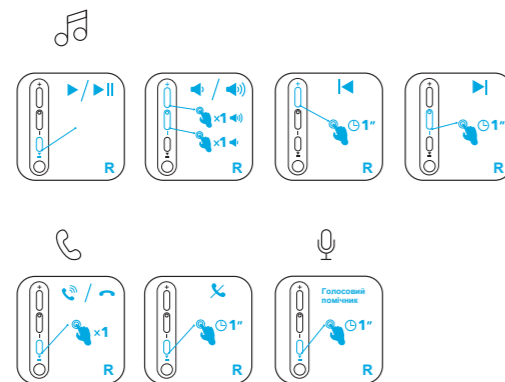

9 КЕРУВАННЯ

X1: Натисніть один раз
⌚: Натисніть та утримуйте протягом 1 секунди

9