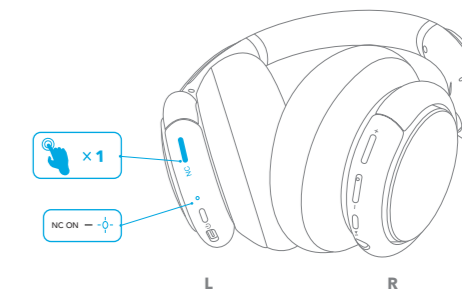

7 СКАСУВАННЯ ШУМУ

Натисніть кнопку NC, щоб увімкнути / вимкнути режим ANC (активне скасування шуму).

7