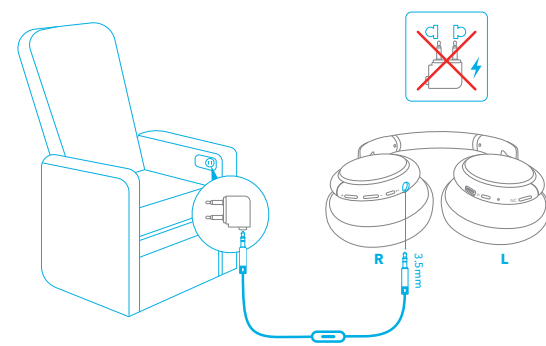

13 СПЕЦИФІКАЦІЯ

14 ВАЖЛИВА ІНФОРМАЦІЯ З ТЕХНІКИ БЕЗПЕКИ

Вхідний струм	5 В --- 650 мА
Ємність акумулятора	720 мАг
Час заряджання	2 год
Час відтворення (гучність 60%, режим шумологплення вимкнено)	60 годин
Час відтворення (гучність 60%, режим шумологплення увімкнено)	40 годин
Розмір динаміка	40 мм x 2
Частотна характеристика (режим Bluetooth)	20 Гц - 20 кГц
Частотна характеристика (режим AUX)	16 Гц - 40 кГц
Імпеданс	16 Ω
Версія Bluetooth	V 5.0
Частота Bluetooth	2,4 ГГц (2,402 ГГц - 2,480 ГГц)
Формат аудіокодека	SBC, AAC, LDAC
Радіус дії Bluetooth	15 м
Випромінююча потужність передавача Bluetooth	< 20 дБм
Частота NFC	13,56 МГц
Випромінююча потужність передавача NFC	3,27 дБм/Ам на відстані 10м

Технічні характеристики може бути змінено без попереднього повідомлення.

- Уникайте падіння.
- Не розбирайте виріб.
- Не розташовуйте пристрій біля джерел тепла.
- Не ставте на пристрій лоточково небезпечні предмети (наприклад, об'єкти з рідиною всередині або запалені свічки).
- Уникайте впливу екстремальних температур.
- Виріб не повинен піддаватися надмірному нагріванню на сонці, поблизу вогню або розпечених предметів.
- Використовуйте кабелі з комплекту поставки або сертифіковані кабелі.
- Використовуйте для очищення сухої м'якої безворсової тканини. Не використовуйте для очищення масло або чистячі засоби, які призводять до корозії.

Для перегляду відповідей на актуальні питання та отримання додаткової інформації відвідайте веб-сайт: <https://www.soundcore.com/>.
Цей виріб відповідає вимогам із радіоінтерференції Європейського співтовариства.