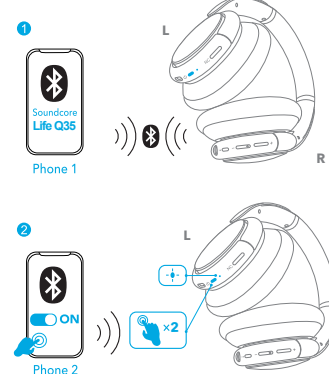

5 ПОДВІЙНЕ СПОЛУЧЕННЯ

Після успішного підключення до першого пристрою двічі натисніть кнопку живлення, щоб створити пару з іншим пристроєм.

5