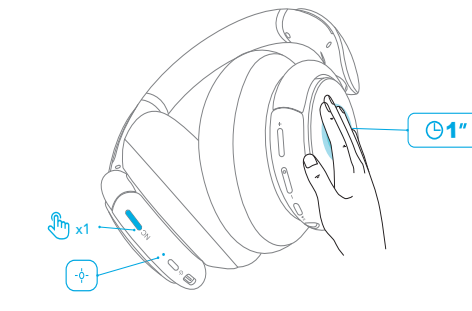

8 ПРОЗОРИСТЬ

Щоб розмовляти з людьми поблизу, не знімаючи навушників, ви можете активувати режим "Прозорість", натиснувши на праву панель (протягом 1 секунди).

8