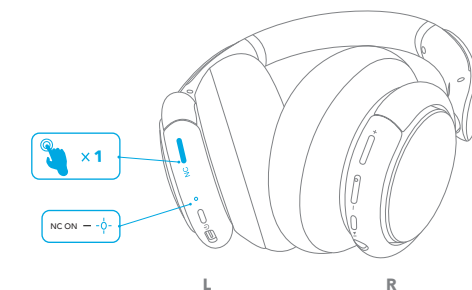

7 СКАСУВАННЯ ШУМУ

Натисніть кнопку NC, щоб увімкнути / вимкнути режим ANC (активне скасування шуму).

7