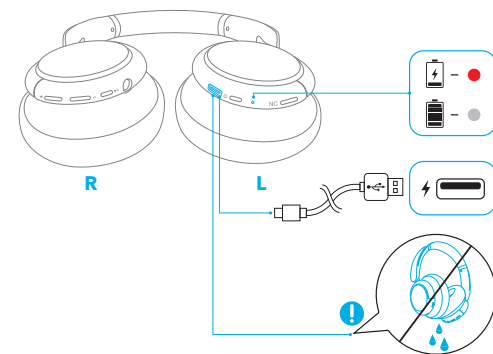

1 ЗАРЯДКА

Перед зарядкою повністю висушіть порт USB.

2