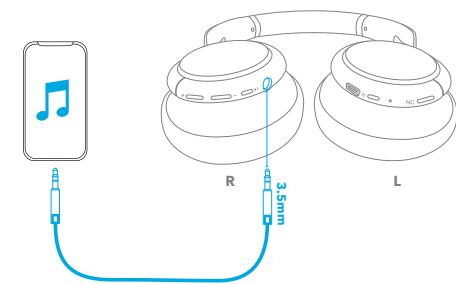

10 AUX

Для відтворення звуку з зовнішнього пристрою через кабель, необхідно під'єднати 3,5-мм AUX-кабель до пристрою та навушників.

10