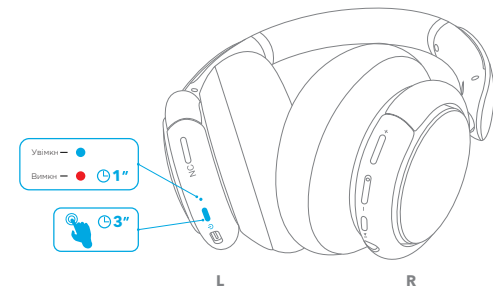

3 ЖИВЛЕННЯ Увімкн/Вимкн

Натисніть та утримуйте кнопку живлення протягом 3 секунд, щоб увімкнути / вимкнути живлення.

3