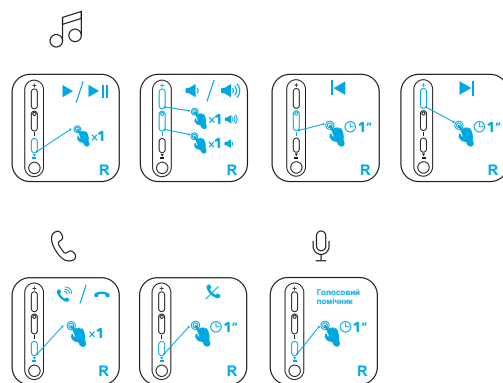

9 КЕРУВАННЯ

X1: Натисніть один раз
Ⓞ1": Натисніть та утримуйте протягом 1 секунди

9