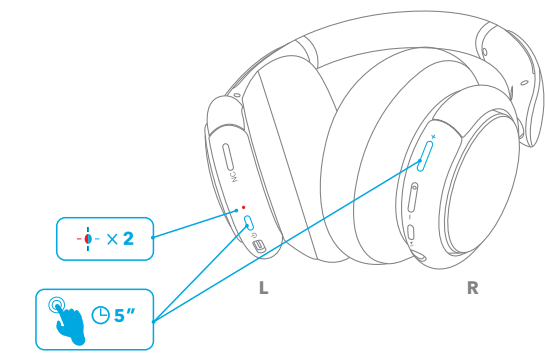

12 СКИДАННЯ

Натисніть кнопку живлення та кнопку збільшення гучності одночасно протягом 5 секунд, щоб скинути налаштування навушників.

12