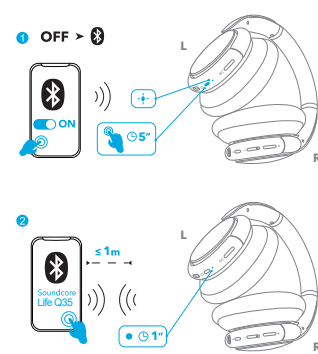

4 СПОЛУЧЕННЯ

Коли живлення вимкнено, натисніть і утримуйте кнопку живлення протягом 5 секунд, доки світлодіод не почне блимати синім, щоб увійти в режим сполучення Bluetooth.

4