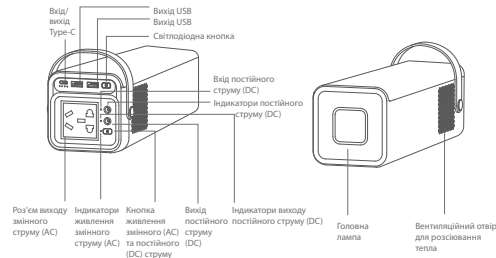

Інструкція з експлуатації:

Як заряджати інші пристрої за допомогою електричної станції XO:

USB-вихід: смартфони, розумні годинники, цифрові фотоапарати, електронні книги, планшети.
Вихід Type-C: смартфони, ноутбуки.
Вихід змінного струму (AC): сумісний із приладами 220 В-5 Гц і вихідною потужністю = 150 Вт.

Стан зарядки:

Інформація про безпеку:

Гарантія

Ім'я клієнта: _____ Номер телефону: _____
Назва пристрою: _____ Дата придбання: _____
Адреса: _____
Примітки: _____

Термін дії гарантії:

Перелік токсичних матеріалів та їхній вміст:

Найменування матеріалу	Перелік токсичних матеріалів та їхній вміст					
	Pb	Hg	Cd	Cr(VI)	PBB	PBDE
XO-PSA-200	o	o	o	o	o	o

o: означає, що вміст небезпечної речовини відповідає вимогам стандарту GB 31241-2014

X: означає, що вміст небезпечної речовини не відповідає вимогам стандарту GB 31241-2014